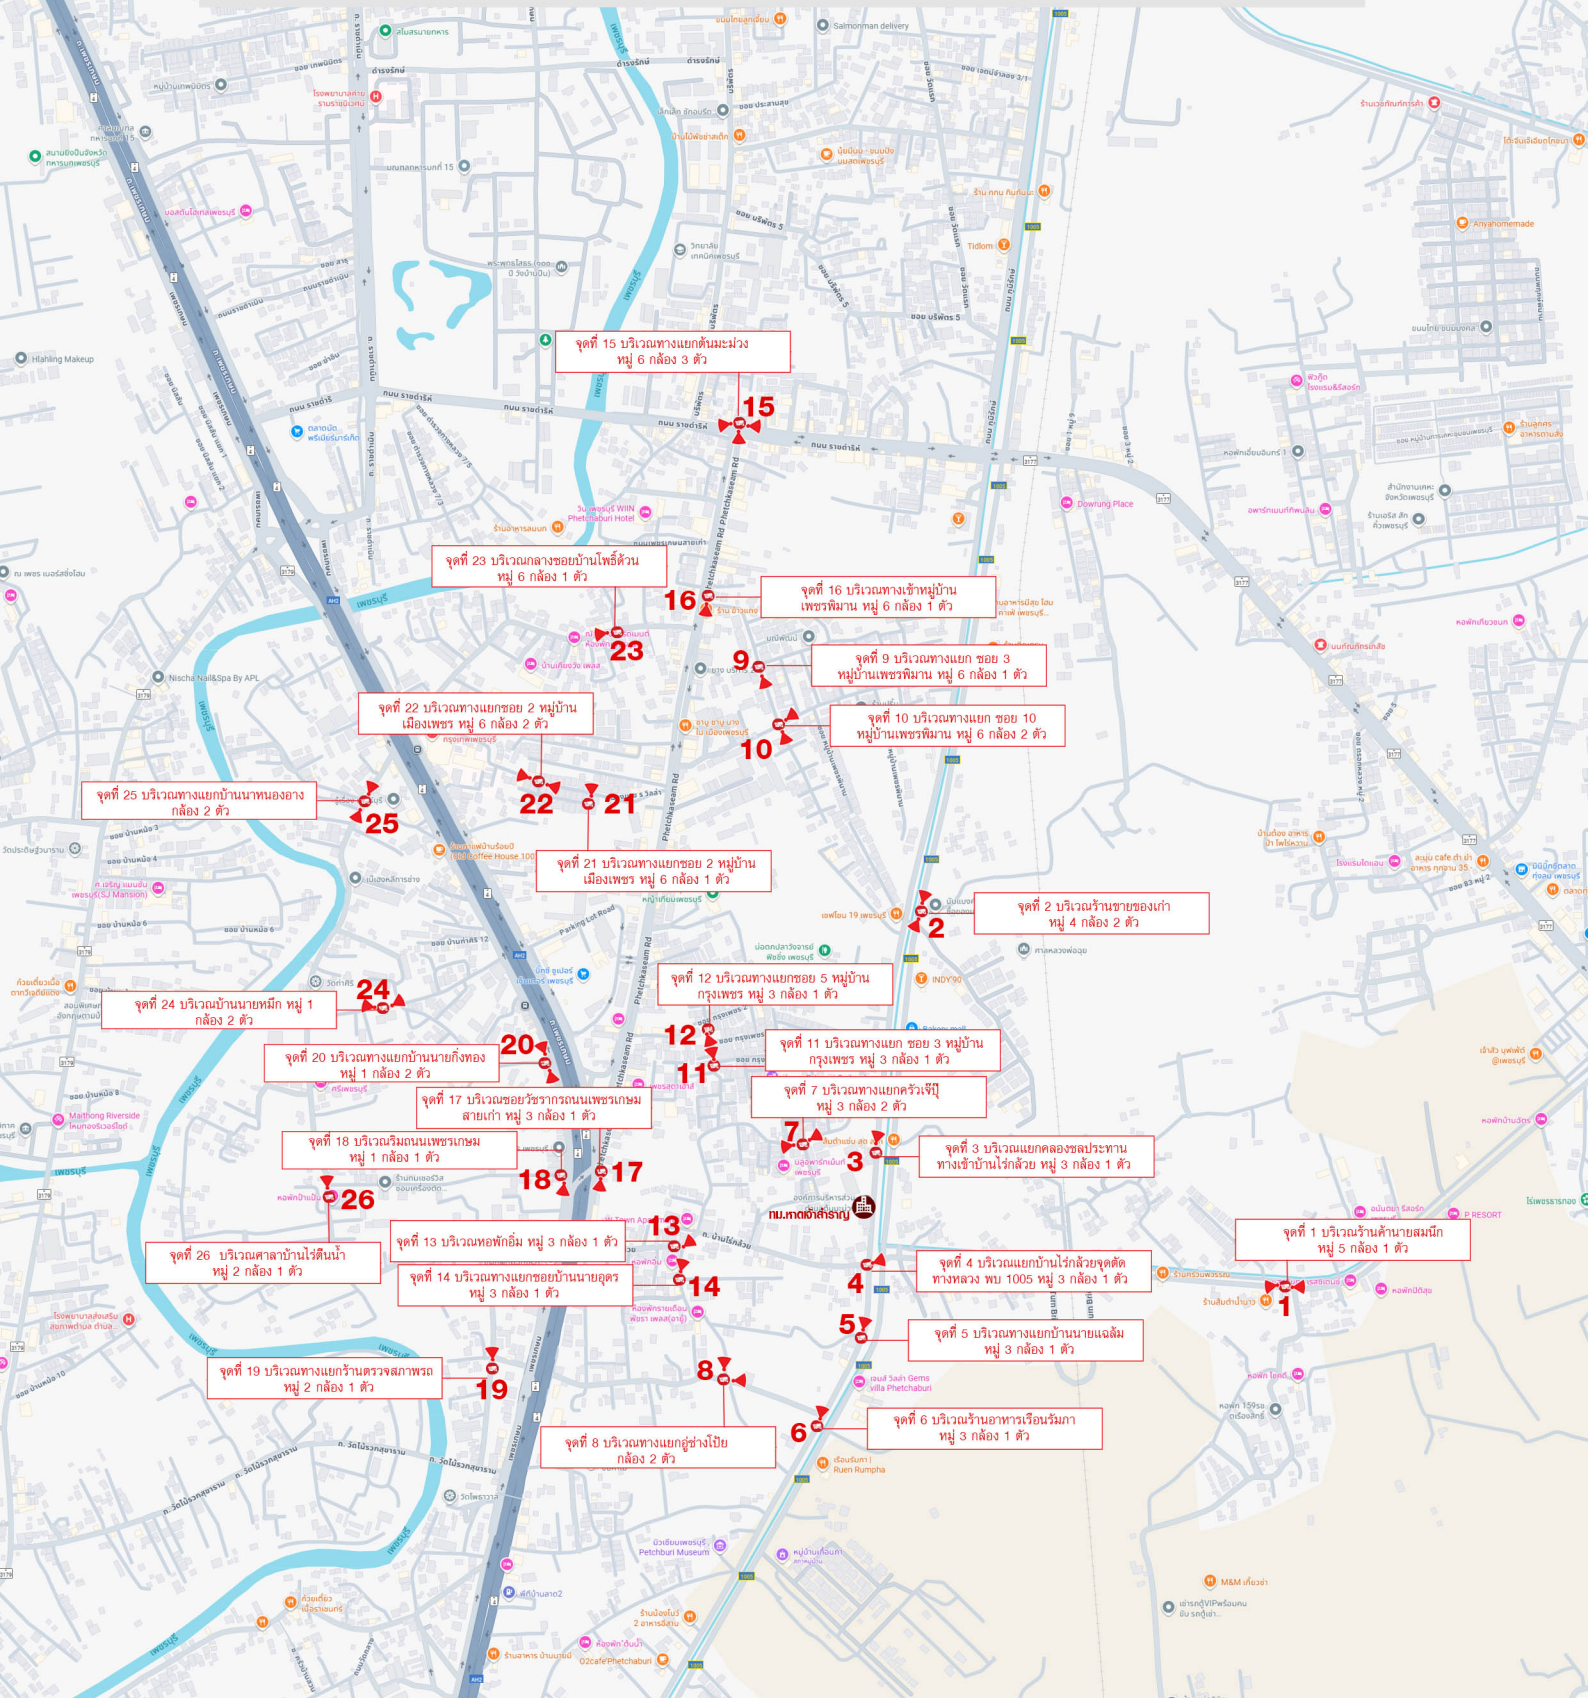

แผนที่จุดติดตั้งกล้องโทรทัศน์วงจรปิด CCTV ภายในเขตองค์การบริหารส่วนตำบลต้นมะม่วง 26 จุด 37 กล้อง

- จุดที่ 1 บริเวณร้านค้าขายสมนิก หมู่ 5 กล้อง 2 ตัว พิกัด 13.073651, 99.960930
- จุดที่ 2 บริเวณร้านค้าขายของเก่า หมู่ 4 กล้อง 2 ตัว พิกัด 13.080248, 99.954274
- จุดที่ 3 บริเวณแยกคลองชลประทานทางเข้าบ้านไร่กล้วย หมู่ 3 กล้อง 1 ตัว พิกัด 13.076019, 99.953435
- จุดที่ 4 บริเวณแยกบ้านไร่กล้วยจุดตัดทางหลวง พบ 1005 หมู่ 3 กล้อง 1 ตัว พิกัด 13.074093, 99.953588
- จุดที่ 5 บริเวณทางแยกบ้านนายแล้ม หมู่ 3 กล้อง 1 ตัว พิกัด 13.072829, 99.953162
- จุดที่ 6 บริเวณร้านอาหารเรือนรัศมี หมู่ 3 กล้อง 1 ตัว พิกัด 13.071389, 99.952417
- จุดที่ 7 บริเวณทางแยกครัวเจ็พี่ หมู่ 3 กล้อง 2 ตัว พิกัด 13.076152, 99.952165
- จุดที่ 8 บริเวณทางแยกทุ่งไผ่ หมู่ 3 กล้อง 2 ตัว พิกัด 13.072056, 99.950818
- จุดที่ 9 บริเวณทางแยก ซอย 3 หมู่บ้านเพชรพินาน หมู่ 6 กล้อง 1 ตัว พิกัด 13.084572, 99.951348
- จุดที่ 10 บริเวณทางแยก ซอย 10 หมู่บ้านเพชรพินาน หมู่ 6 กล้อง 2 ตัว พิกัด 13.083502, 99.951715
- จุดที่ 11 บริเวณทางแยก ซอย 3 หมู่บ้านกรุงเพชร หมู่ 3 กล้อง 1 ตัว พิกัด 13.077628, 99.950521
- จุดที่ 12 บริเวณทางแยก ซอย 5 หมู่บ้านกรุงเพชร หมู่ 3 กล้อง 1 ตัว พิกัด 13.077991, 99.950485
- จุดที่ 13 บริเวณหอฟ้ากิม หมู่ 3 กล้อง 1 ตัว พิกัด 13.074410, 99.949967